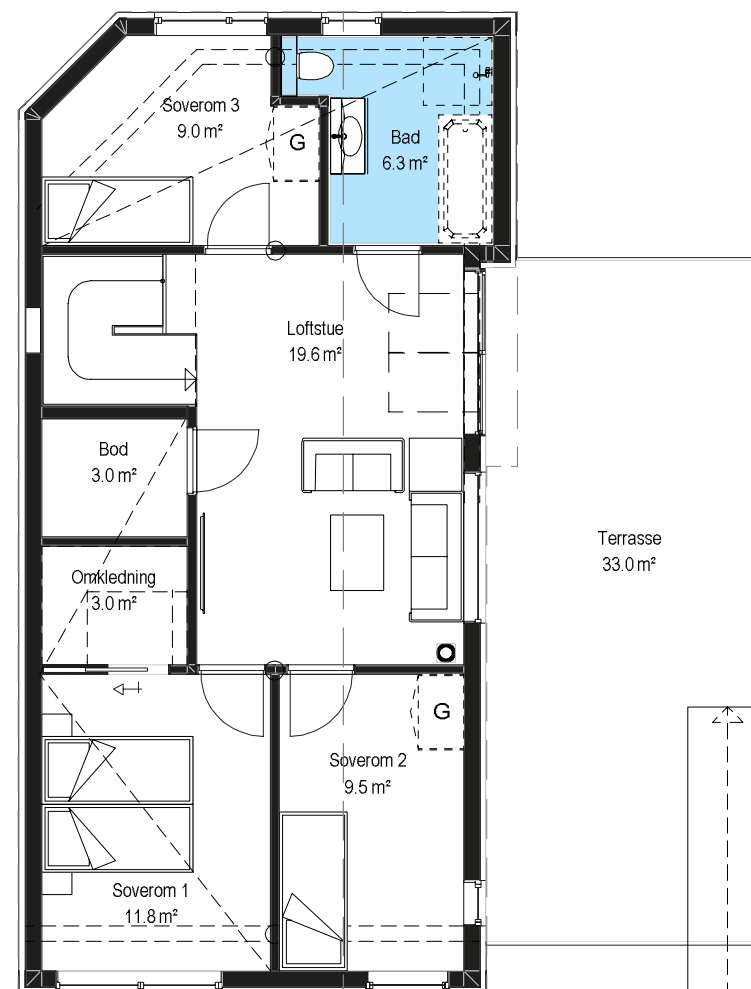

1.ETASJE

2.ETASJE

Bruksareal (BRA)
 1. etasje bolig 1= 61,2m²
 2. etasje bolig 1= 69,5m²
 Sportsbod= 7,3m²
 Carport= 25,5m²
 P-rom = 127,2m²
 I tillegg lagringsplass på loftet
 hvor det er horisontal himling
Total BRA (bolig + bod/carport)= 163,5m²

Eskerhagen 55